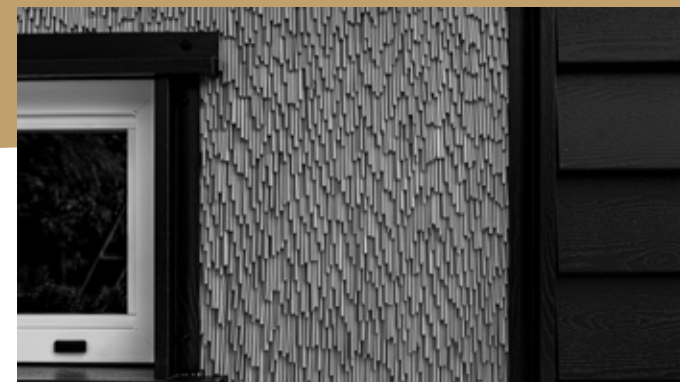

WALL PANEL

Geïsoleerde gevelplaten met riet afwerking

Met deze unieke gevelplaat krijgt een nieuw bedrijfspand of woning een natuurlijke uitstraling. RietPanel Wall is een geïsoleerde gevelplaat met een duurzame kunstriet afwerking. Ideaal voor het duurzaam bouwen van nieuwe panden, maar ook het renoveren van bestaande gebouwen.

Naast de gebruikelijke voordelen van een sandwich gevelplaat, geeft u de gevel, of een deel ervan, een unieke uitstraling. Door het gebruik van RietPanel Wall is de gevel niet alleen fraaier, maar nog altijd onderhoudsvrij door het gebruik van kunstriet.

Meer informatie,

of bestellen:

www.rietpanel.nl