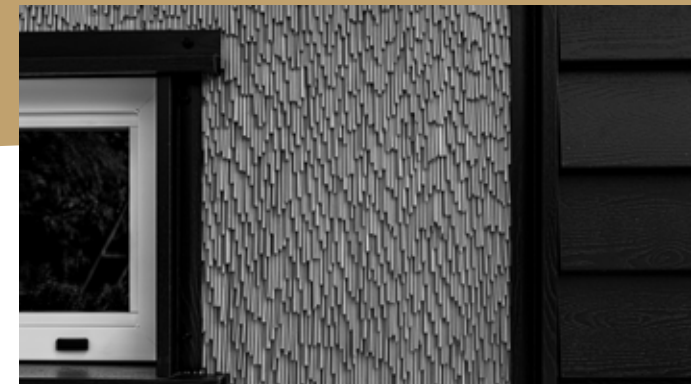

WALL PANEL

Geïsoleerde gevelplaten met riet afwerking

Met deze unieke gevelplaat krijgt een nieuw bedrijfspand of woning een natuurlijke uitstraling. RietPanel Wall is een geïsoleerde gevelplaat met een duurzame kunstriet afwerking. Ideaal voor het duurzaam bouwen van nieuwe panden, maar ook het renoveren van bestaande gebouwen.

Naast de gebruikelijke voordelen van een sandwich gevelplaat, geeft u de gevel, of een deel ervan, een unieke uitstraling. Door het gebruik van RietPanel Wall is de gevel niet alleen fraaier, maar nog altijd onderhoudsvrij door het gebruik van kunstriet.